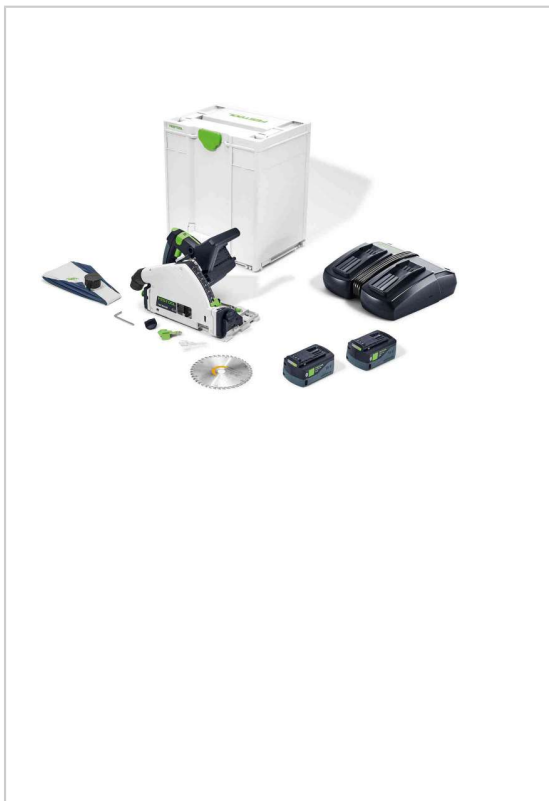

SCIE PLONGEANTE SANS FIL TSC 55 5,0 KEBI-PLUS/XL

FESTOOL

L'incontournable scie circulaire. Une amélioration exceptionnelle. Système KickbackStop anti-recul intégré.

- Le système KickbackStop réduit les risques de blessures par recul pendant le sciage ou l'insertion dans la pièce lors de la coupe plongeante
- Puissance d'entraînement démultipliée et cadence de travail jusqu'à deux fois plus rapide parallèlement à une longévité accrue des lames de scie
- Moteur EC-TEC sans charbons combiné à des batteries Lithium-Ion pour une capacité maximale de coupe
- Travailler en tout lieu quasiment sans poussière grâce au sac récupérateur de poussière ou à un aspirateur à dispositif de mise en route automatique Bluetooth®
- Possibilité de désactivation du système KickbackStop pour certaines coupes à la scie
- Système de sciage très haut de gamme grâce à de nombreux accessoires

Principales utilisations

- Coupes en profondeur précises jusqu'à une épaisseur de 55 mm
- Mise à longueur parfaite des portes intérieures avec un rail de guidage
- Découpes d'évidements dans les portes et plans de travail de cuisine
- Mise en place de joints de dilatation dans les parquets et d'ajourages
- Coupe de matériaux pour plaques