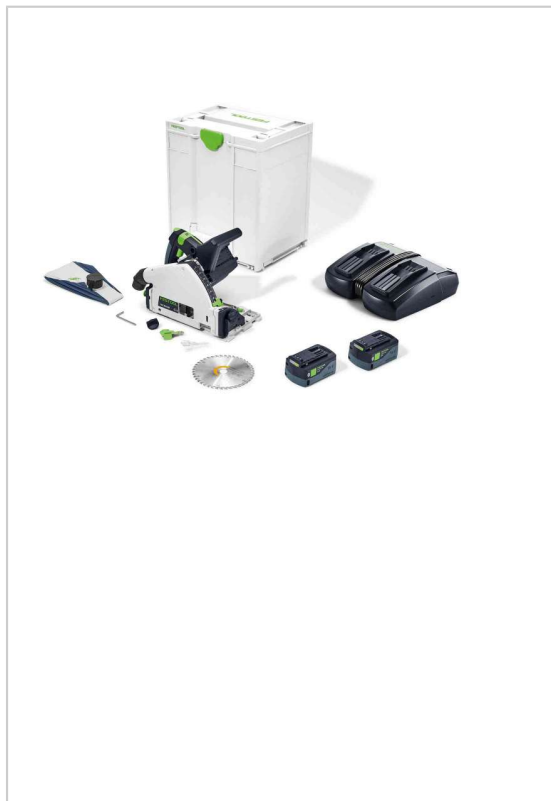

SCIE PLONGEANTE SANS FIL TSC 55 5,0 KEBI-PLUS/XL

FESTOOL

L'incontournable scie circulaire. Une amélioration exceptionnelle. Système KickbackStop anti-recul intégré.

- Le système KickbackStop réduit les risques de blessures par recul pendant le sciage ou l'insertion dans la pièce lors de la coupe plongeante
- Puissance d'entraînement démultipliée et cadence de travail jusqu'à deux fois plus rapide parallèlement à une longévité accrue des lames de scie
- Moteur EC-TEC sans charbons combiné à des batteries Lithium-Ion pour une capacité maximale de coupe
- Travailler en tout lieu quasiment sans poussière grâce au sac récupérateur de poussière ou à un aspirateur à dispositif de mise en route automatique Bluetooth®
- Possibilité de désactivation du système KickbackStop pour certaines coupes à la scie
- Système de sciage très haut de gamme grâce à de nombreux accessoires