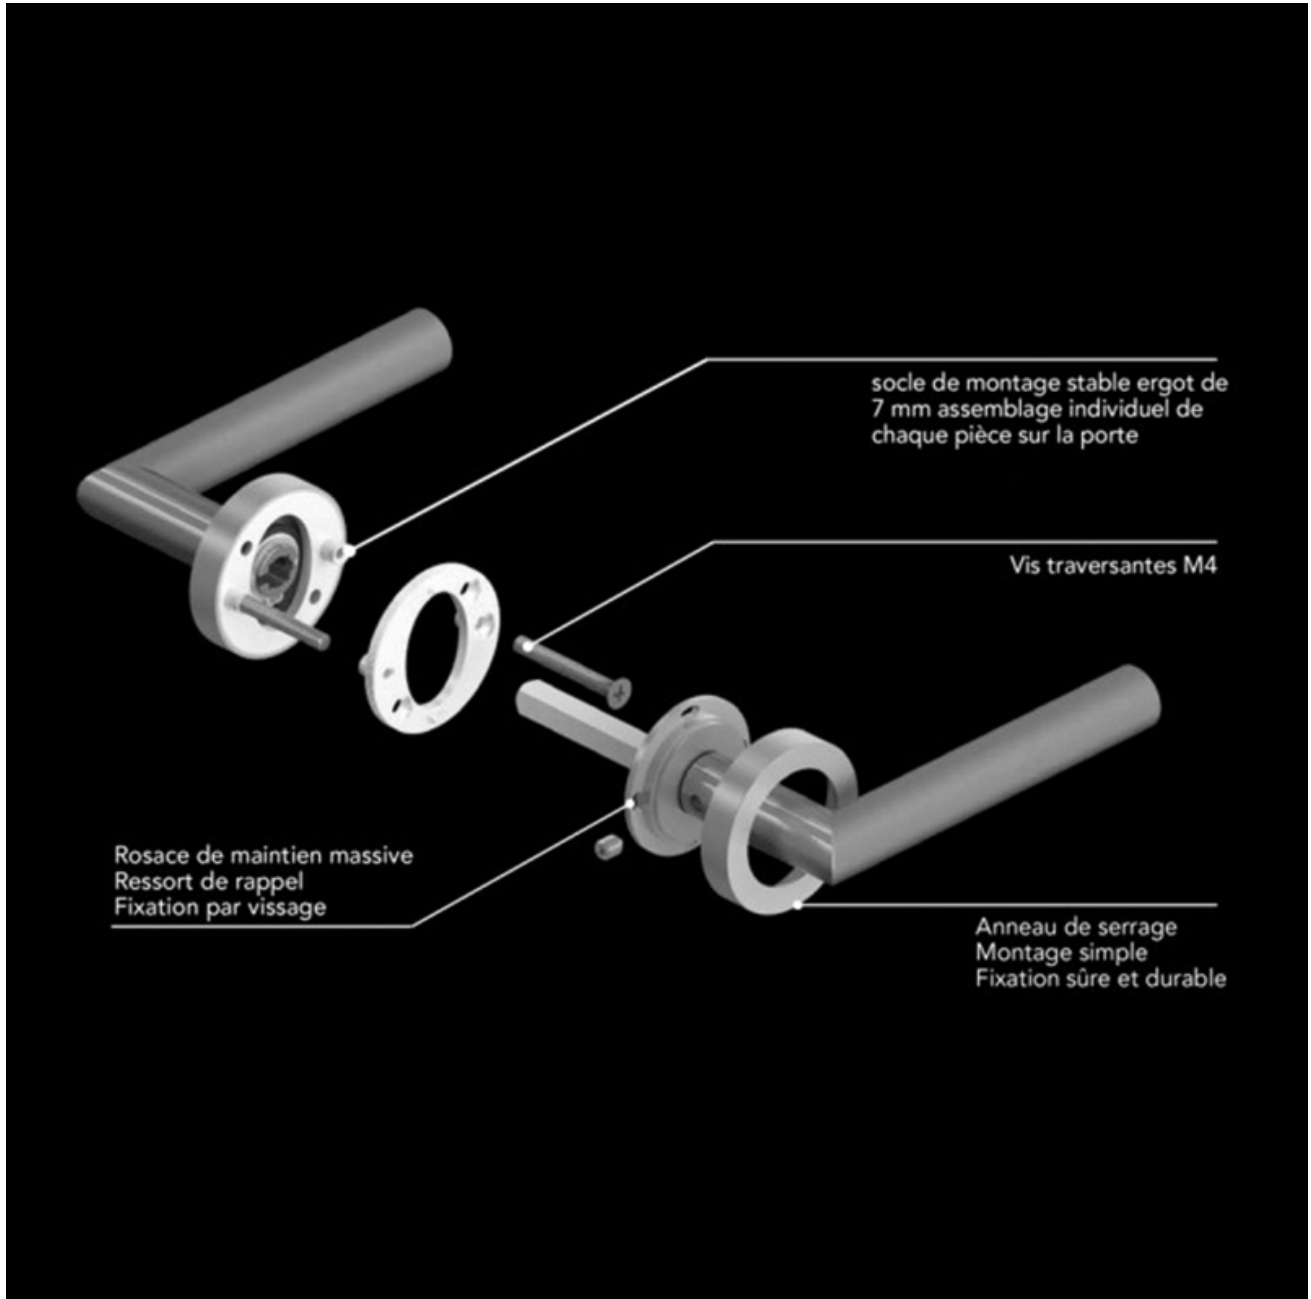

ENSEMBLE SUR ROSACES RHODOS ER28

KARCHER GMBH

KARCHER
DESIGN

<https://www.qama.fr/-modele-rhodes-er28-karcher-c7-en-bronze-ou-noir-satine--p62256>

Tel : 02 43 13 49 49

Fax : 02 43 30 26 16

www.qama.fr

ENSEMBLE SUR ROSACES RHODOS ER28