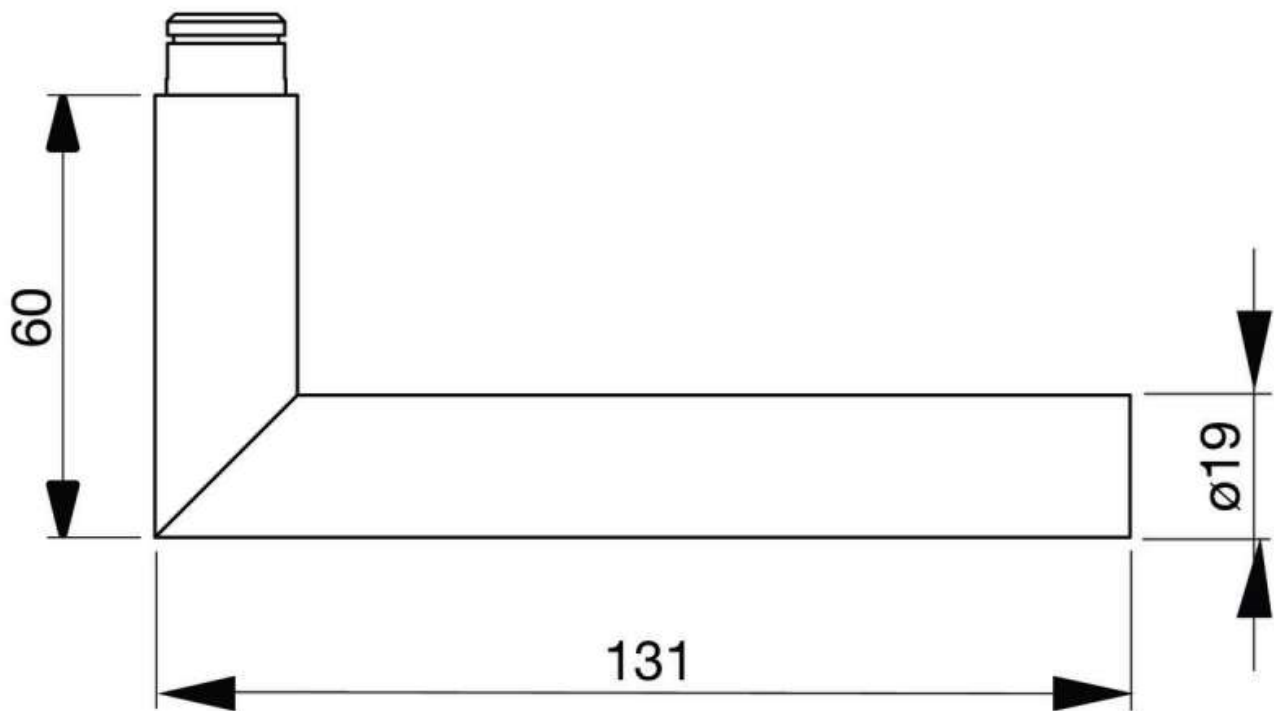

ENSEMBLE SUR ROSACES RHODOS ER28

KARCHER GMBH

KARCHER
DESIGN

<https://www.qama.fr/-modele-rhodes-er28-karcher-c7-en-bronze-ou-noir-satine--p62256>

Tel : 02 43 13 49 49

Fax : 02 43 30 26 16

www.qama.fr