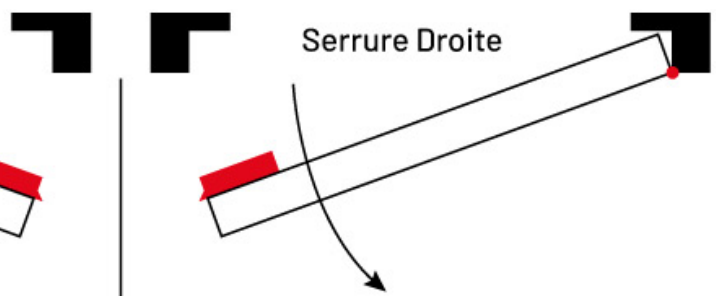

OUVERTURE À GAUCHE

Serrure Gauche

OUVERTURE À DROITE

Serrure Droite

Sens tirant
extérieur

<https://www.qama.fr/serrure-encloisonnee-espagnolette-p2858>

Tel : 02 43 13 49 49

Fax : 02 43 30 26 16