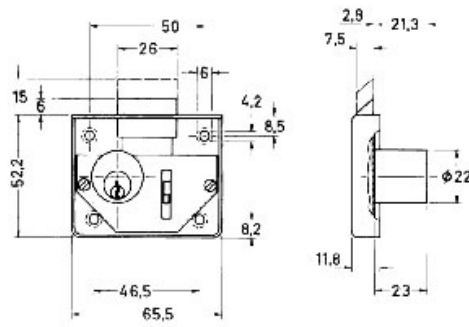

SERRURE À PÊNE DEMI-TOUR ZAMAC

JUNIE

<https://www.qama.fr/serrure-a-pene-demi-tour-zamac-p3134>

Tel : 02 43 13 49 49

Fax : 02 43 30 26 16

www.qama.fr