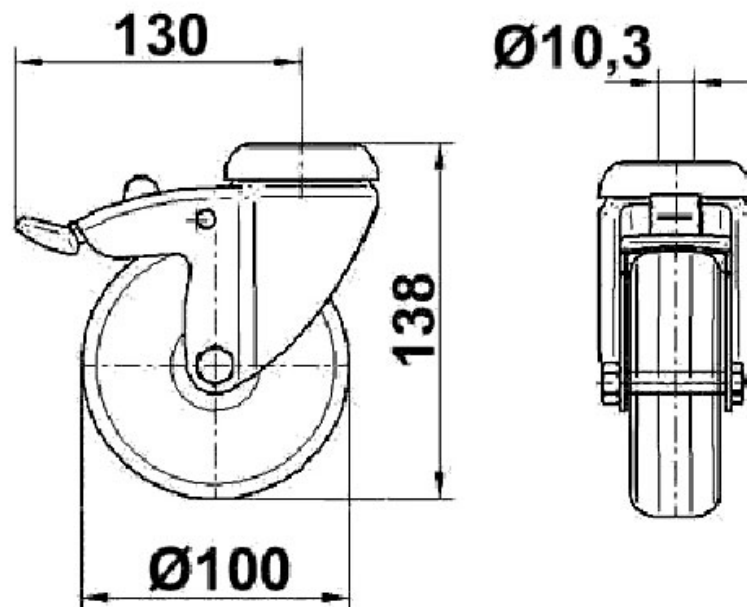

# ROULETTE PIVOTANTE Ø100

TENTE

<https://www.qama.fr/roulette-pivotante-o100-p2306>

Tel : 02 43 13 49 49

Fax : 02 43 30 26 16

[www.qama.fr](http://www.qama.fr)