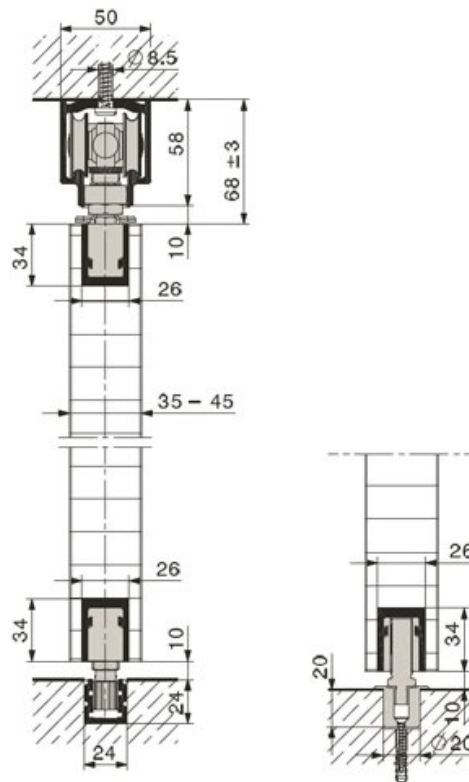

RAIL DE GUIDAGE VARIOFOLD

HAWA

<https://www.qama.fr/rail-de-guidage-variofold-p7463>

Tel : 02 43 13 49 49

Fax : 02 43 30 26 16

www.qama.fr