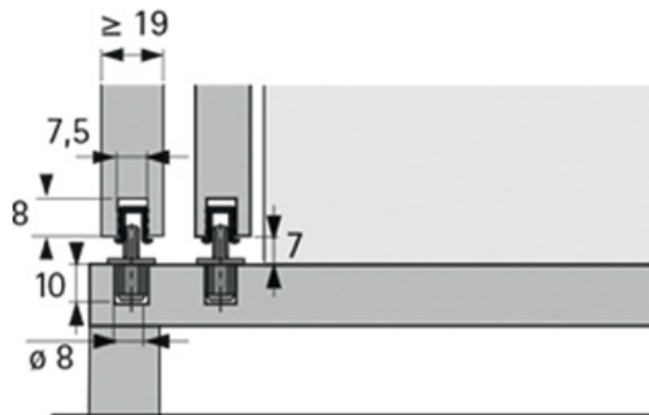

PATIN DE GUIDAGE STB 35

HETTICH

<https://www.qama.fr/patin-de-guidage-stb-35-p22428>

Tel : 02 43 13 49 49

Fax : 02 43 30 26 16

www.qama.fr