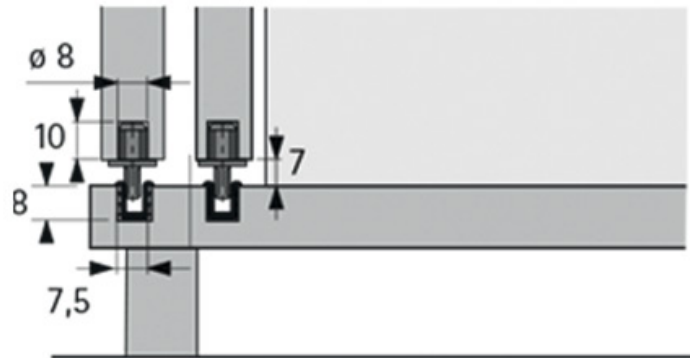

<https://www.qama.fr/patin-de-guidage-stb-35-p22428>

Tel : 02 43 13 49 49

Fax : 02 43 30 26 16

www.qama.fr

PATIN DE GUIDAGE STB 35

HETTICH

<https://www.qama.fr/patin-de-guidage-stb-35-p22428>

Tel : 02 43 13 49 49