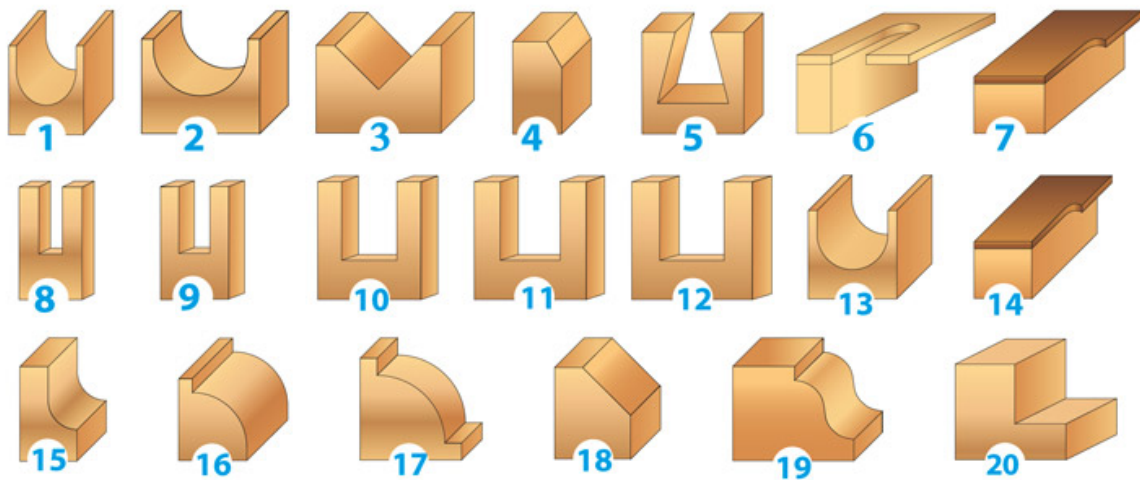

# MECHE DE DEFONCEUSE ASSORTIES QUEUE 8 MM (COFFRET DE 20)

LEMAN

<https://www.qama.fr/meche-de-defonceuse-assorties-queue-8-mm-coffret-de-20-p67415>

Tel : 02 43 13 49 49

Fax : 02 43 30 26 16

[www.qama.fr](http://www.qama.fr)

# MECHE DE DEFONCEUSE ASSORTIES QUEUE 8 MM (COFFRET DE 20)

LEMAN

- |                                 |                             |                                  |
|---------------------------------|-----------------------------|----------------------------------|
| 1 mèche à gorge 3,2 mm          | 8 mèche droite 8 mm*        | 15 mèche à gorge R=6             |
| 2 mèche à gorge 6 mm            | 9 mèche droite 10 mm*       | 16 mèche 1/4 de rond R=6         |
| 3 mèche à rainurer en V 12,7 mm | 10 mèche droite 12 mm*      | 17 mèche 1/4 de rond 2 plats R=6 |
| 4 mèche à affleurer 30°         | 11 mèche droite 16 mm*      | 18 mèche à affleurer 45°         |
| 5 mèche queue d'aronde 14°      | 12 mèche droite 20 mm*      | 19 mèche pour moulure R=4        |
| 6 mèche pour oculus 6 mm        | 13 mèche à gorge 5 mm       | 20 mèche à feuillurer 28,6 mm    |
| 7 mèche à affleurer 12,7 mm     | 14 mèche à affleurer 9,5 mm |                                  |