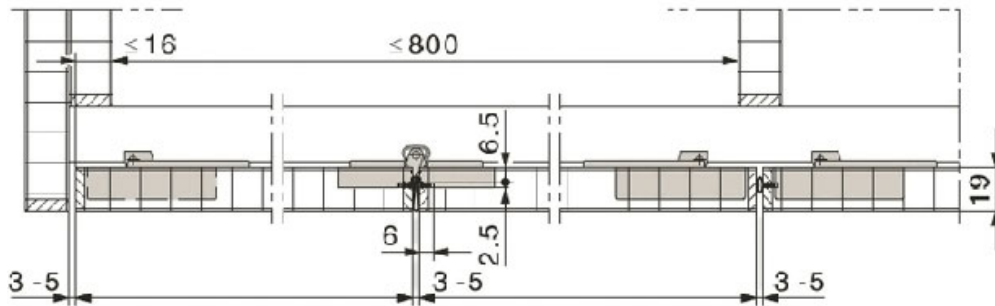

FERRURE MULTIFOLD 30 GARNITURE CENTRALE

HAWA

<https://www.qama.fr/ferrure-multifold-30-garniture-centrale-p10164>

Tel : 02 43 13 49 49

Fax : 02 43 30 26 16

www.qama.fr

FERRURE MULTIFOLD 30 GARNITURE CENTRALE

HAWA

portes semi-intégrées au corps
avec panneau latéral apparent

portes intégrées au corps

portes coulissant devant le corps

<https://www.qama.fr/ferrure-multifold-30-garniture-centrale-p10164>

Tel : 02 43 13 49 49