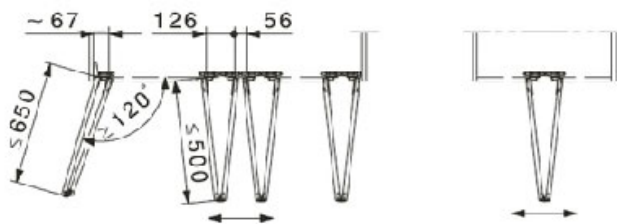

FERRURE MULTIFOLD 30 GARNITURE CENTRALE

HAWA

<https://www.qama.fr/ferrure-multifold-30-garniture-centrale-p10164>

Tel : 02 43 13 49 49

Fax : 02 43 30 26 16

www.qama.fr

FERRURE MULTIFOLD 30 GARNITURE CENTRALE

HAWA

portes semi-intégrées au corps
avec panneau latéral apparent

portes intégrées au corps

portes coulissant devant le corps

<https://www.qama.fr/ferrure-multifold-30-garniture-centrale-p10164>

Tel : 02 43 13 49 49