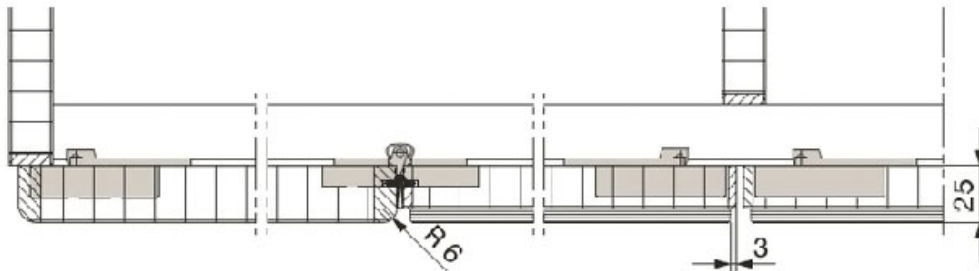

FERRURE MULTIFOLD 30 GARNITURE CENTRALE

HAWA

<https://www.qama.fr/ferrure-multifold-30-garniture-centrale-p10164>

Tel : 02 43 13 49 49

Fax : 02 43 30 26 16

www.qama.fr

FERRURE MULTIFOLD 30 GARNITURE CENTRALE

HAWA

portes semi-intégrées au corps
avec panneau latéral apparent

portes intégrées au corps

portes coulissant devant le corps

<https://www.qama.fr/ferrure-multifold-30-garniture-centrale-p10164>

Tel : 02 43 13 49 49