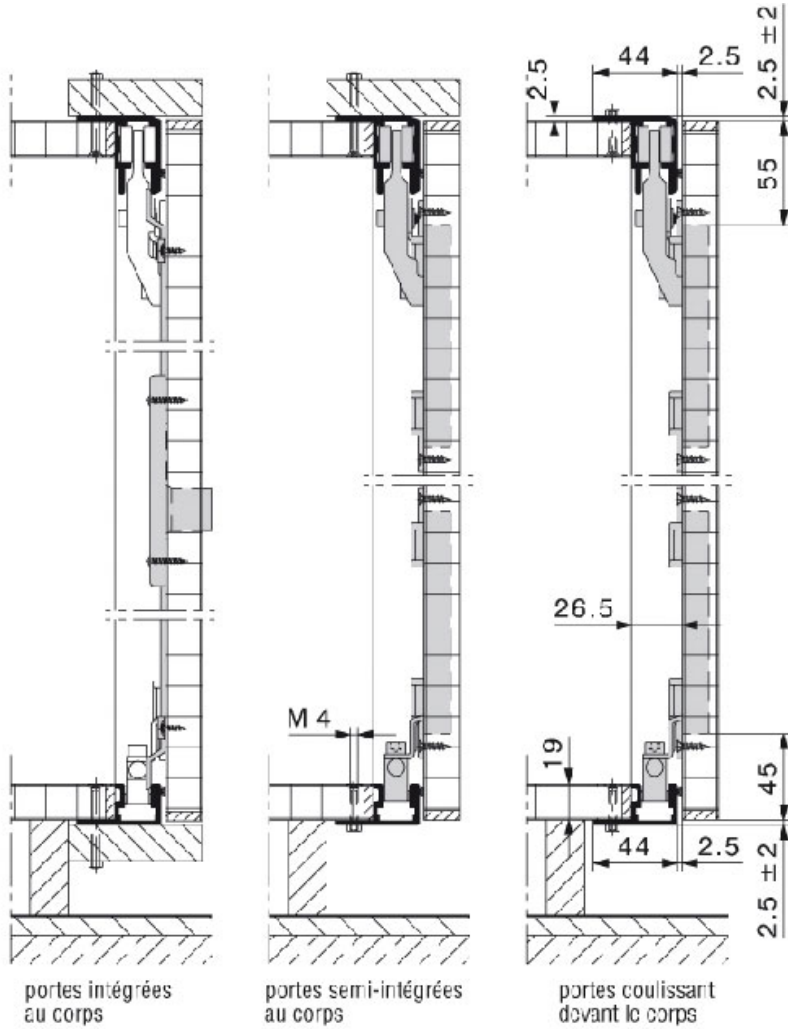

FERRURE MULTIFOLD 30 GARNITURE CENTRALE

HAWA

<https://www.qama.fr/ferrure-multifold-30-garniture-centrale-p10164>

Tel : 02 43 13 49 49

Fax : 02 43 30 26 16

www.qama.fr

FERRURE MULTIFOLD 30 GARNITURE CENTRALE

HAWA

portes semi-intégrées au corps
avec panneau latéral apparent

portes intégrées au corps

portes coulissant devant le corps

<https://www.qama.fr/ferrure-multifold-30-garniture-centrale-p10164>

Tel : 02 43 13 49 49