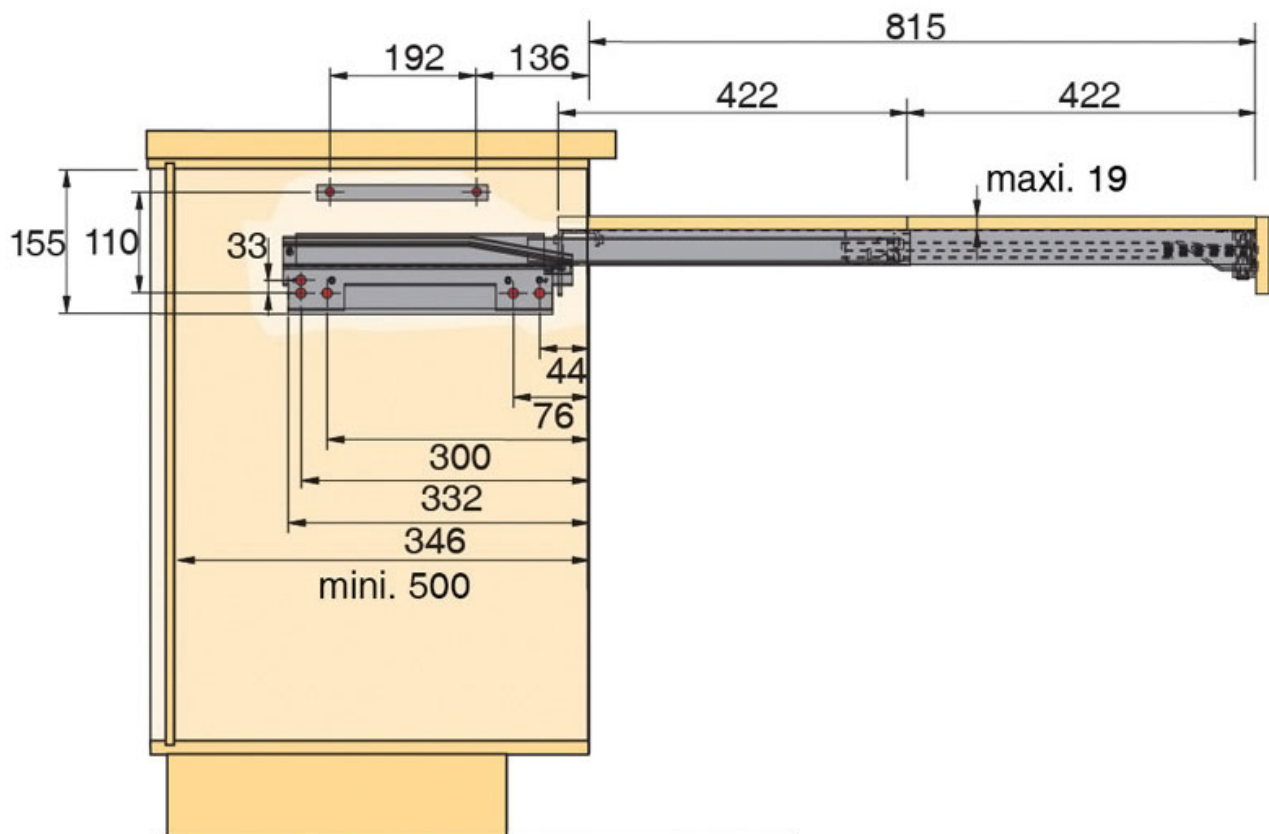

FERRURE DE TABLE ESCAMOTABLE TOPFLEX

KESSEBOHMER

 KESSEBÖHMER

<https://www.qama.fr/ferrure-de-table-escamotable-topflex-p56841>

Tel : 02 43 13 49 49

Fax : 02 43 30 26 16

www.qama.fr