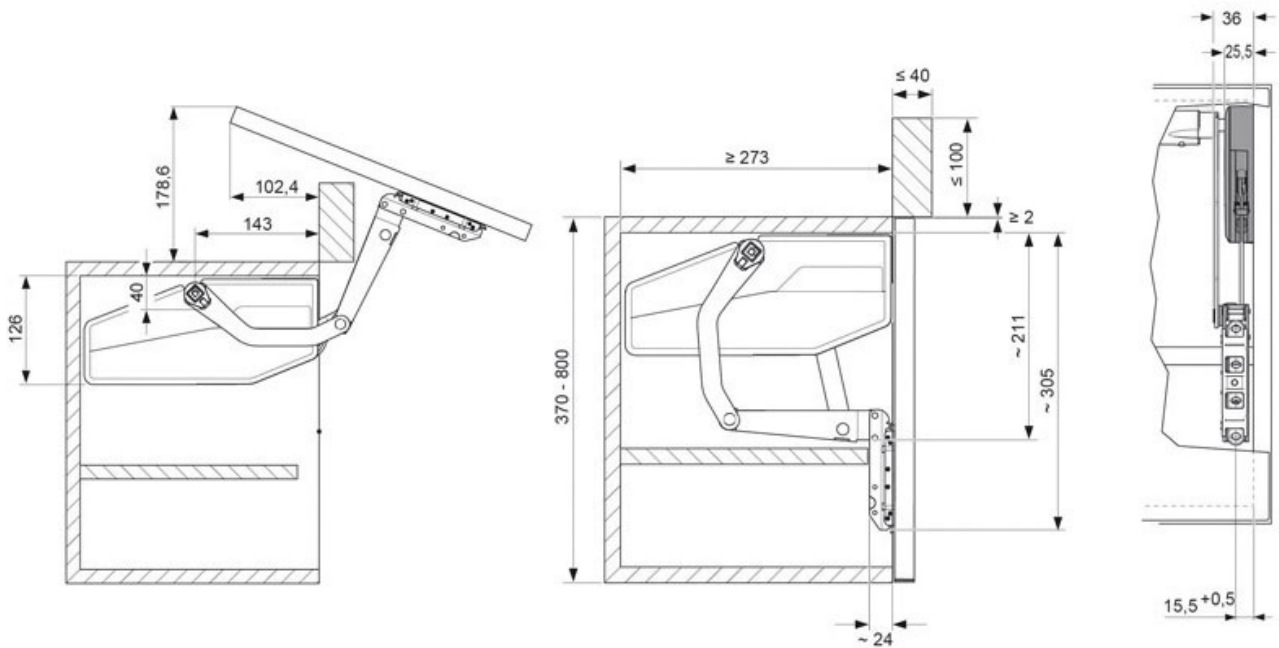

KESSEBOHMER

<https://www.qama.fr/ferrure-de-porte-relevable-freeswing-p56883>

Tel : 02 43 13 49 49

Fax : 02 43 30 26 16

www.qama.fr

FERRURE DE PORTE RELEVABLE FREESWING

KESSEBOHMER

Hauteur caisson	Poids	Référence
670	5,7kg à 11,3kg	
700	5,6kg à 11,1kg	423 27200 67081
750	5,4kg à 10,7kg	
800	5,3kg à 10,3kg	

<https://www.qama.fr/ferrure-de-porte-relevable-freeswing-p56883>

Tel : 02 43 13 49 49

Fax : 02 43 30 26 16

www.qama.fr

FERRURE DE PORTE RELEVABLE FREESWING

KESSEBOHMER

Hauteur caisson	Poids	Référence
370	3,4 kg à 6,5kg	
400	3,3kg à 6,3kg	423 27200 37081
450	3,2kg à 6,1 kg	
500	3kg à 5,8 kg	