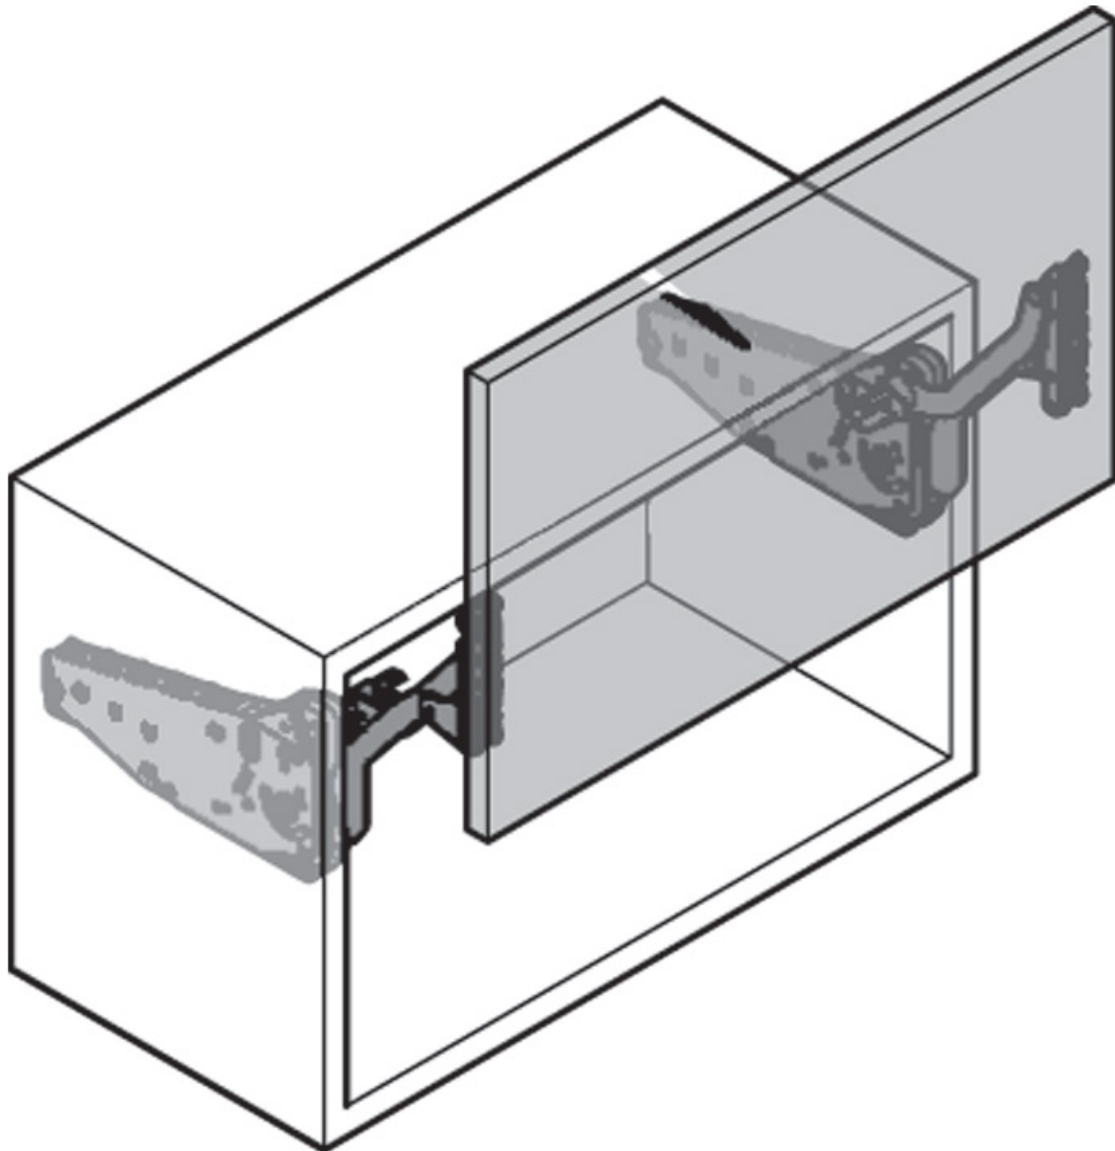

FERRURE DE PORTE RELEVABLE FREESWING

KESSEBOHMER

KESSEBÖHMER

<https://www.qama.fr/ferrure-de-porte-relevable-freeswing-p56883>

Tel : 02 43 13 49 49

Fax : 02 43 30 26 16

www.qama.fr