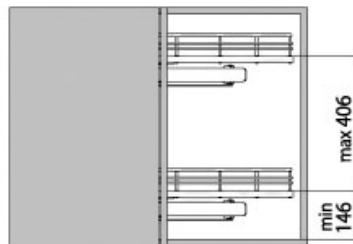

Tel : 02 43 13 49 49

Fax : 02 43 30 26 16

www.qama.fr

FERRURE D'ANGLE FLY MOON COMPLET PORTE DE 450

VIBO

VIBO
Design your space

<https://www.qama.fr/ferrure-dangle-pour-meuble-bas-droit-fly-moon-complet-p10693>