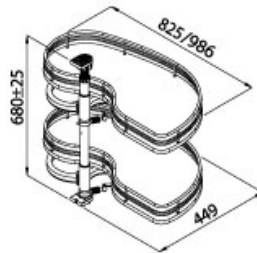

Ferrures d'angle

Choix du sens

<https://www.qama.fr/ferrure-dangle-pour-meuble-bas-droit-fly-moon-complet-p10693>

FERRURE D'ANGLE FLY MOON COMPLET PORTE DE 450

VIBO

VIBO
Design your space

<https://www.qama.fr/ferrure-dangle-pour-meuble-bas-droit-fly-moon-complet-p10693>

Tel : 02 43 13 49 49

Fax : 02 43 30 26 16

www.qama.fr

FERRURE D'ANGLE FLY MOON COMPLET PORTE DE 450

VIBO

VIBO
Design your space

<https://www.qama.fr/ferrure-dangle-pour-meuble-bas-droit-fly-moon-complet-p10693>