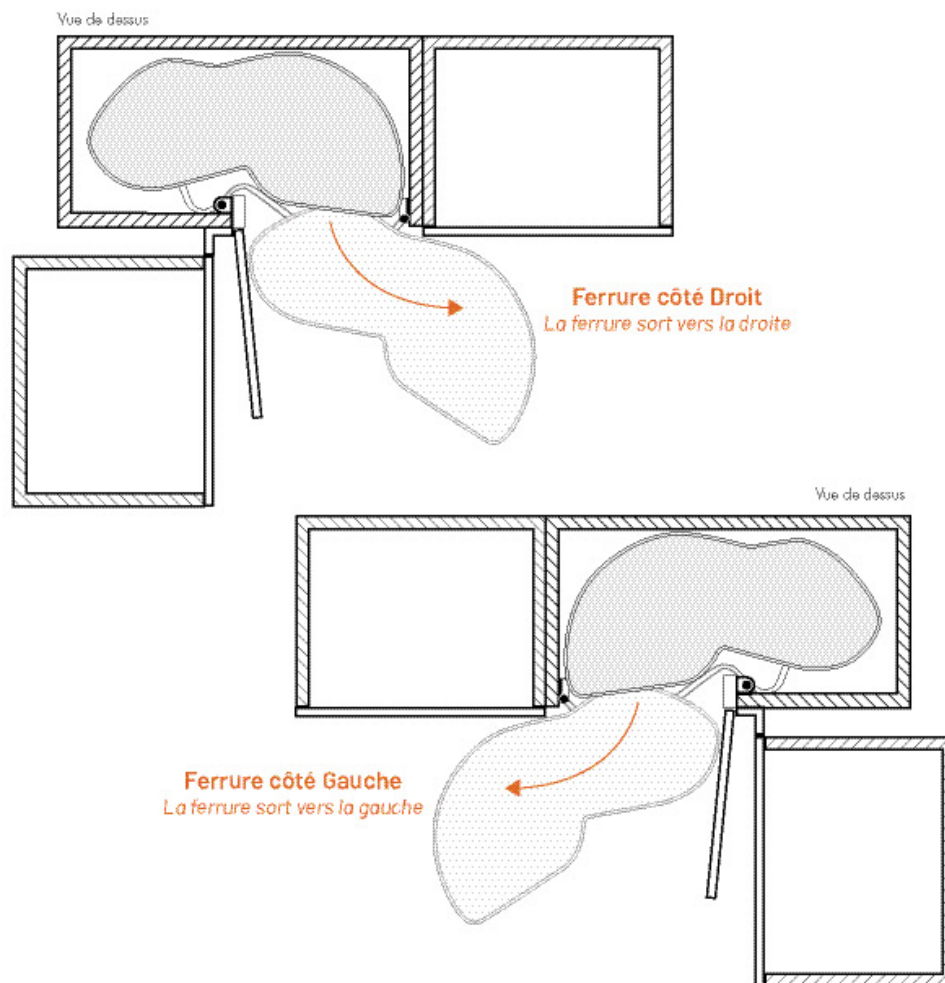

Ferrures d'angle

Choix du sens

<https://www.qama.fr/ferrure-dangle-pour-meuble-bas-droit-fly-moon-complet-p10693>

FERRURE D'ANGLE FLY MOON COMPLET PORTE DE 450

VIBO

VIBO
Design your space

<https://www.qama.fr/ferrure-dangle-pour-meuble-bas-droit-fly-moon-complet-p10693>

Tel : 02 43 13 49 49

Fax : 02 43 30 26 16

www.qama.fr

FERRURE D'ANGLE FLY MOON COMPLET PORTE DE 450

VIBO

VIBO
Design your space

<https://www.qama.fr/ferrure-dangle-pour-meuble-bas-droit-fly-moon-complet-p10693>