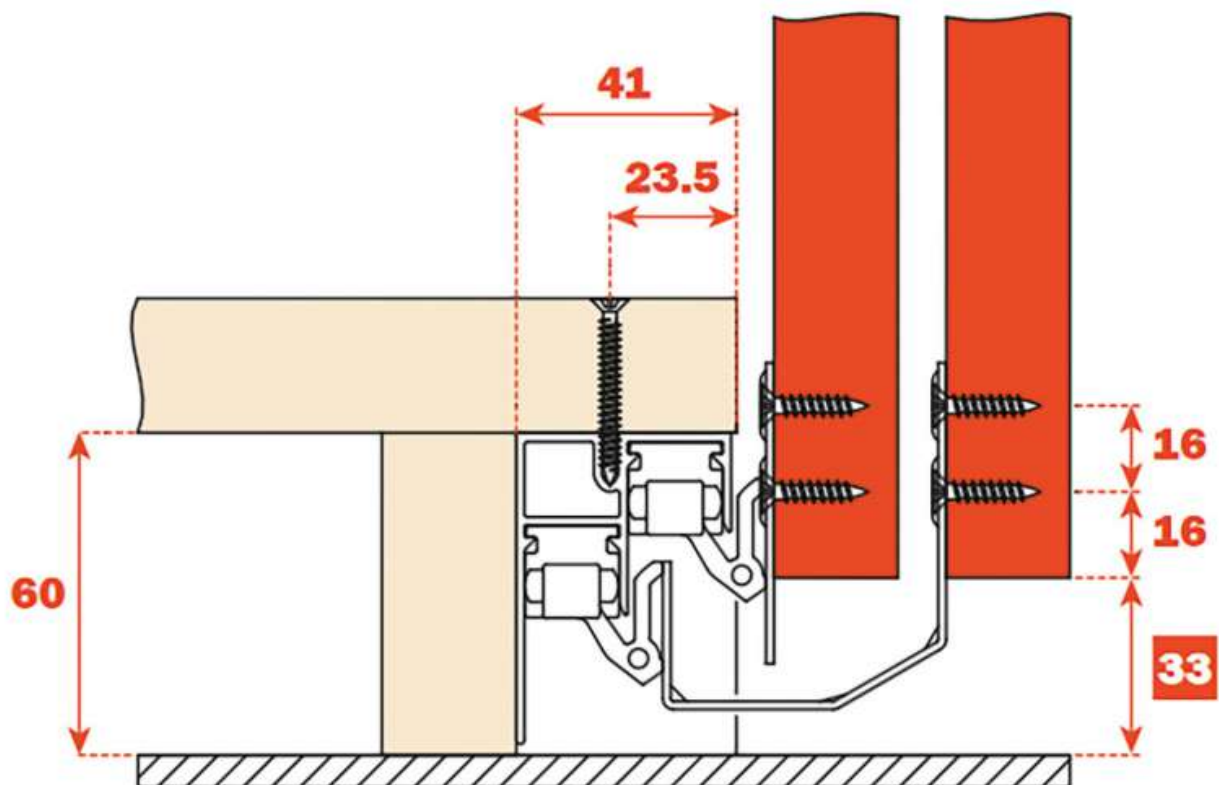

FERRURE COULISSANTE GLOW+ POUR ARMOIRE À DEUX PORTES

SALICE

SALICE

<https://www.qama.fr/ferrure-coulissante-glow-pour-armoire-a-deux-portes-p59019>

Tel : 02 43 13 49 49

Fax : 02 43 30 26 16

www.qama.fr