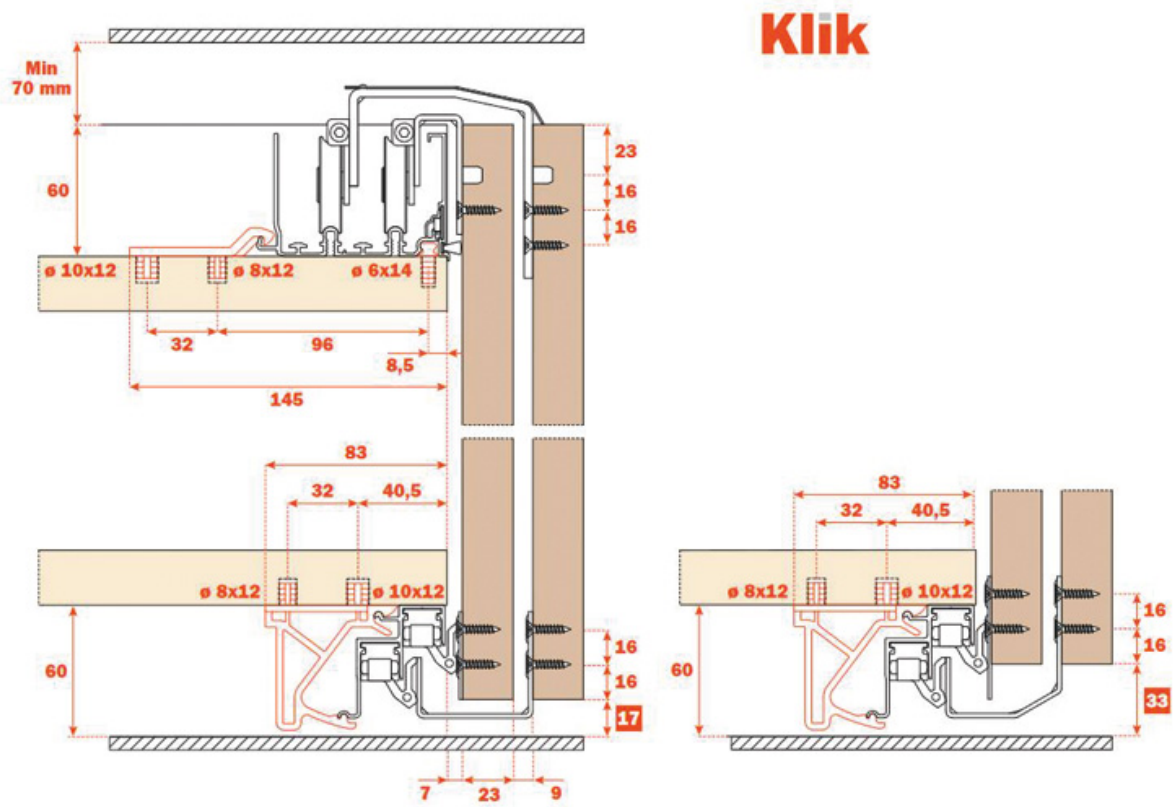

FERRURE COULISSANTE GLOW+ POUR ARMOIRE À DEUX PORTES

SALICE

SALICE

<https://www.qama.fr/ferrure-coulissante-glow-pour-armoire-a-deux-portes-p59019>

Tel : 02 43 13 49 49

Fax : 02 43 30 26 16

www.qama.fr

FERRURE COULISSANTE GLOW+ POUR ARMOIRE À DEUX PORTES

SALICE

SALICE

<https://www.qama.fr/ferrure-coulissante-glow-pour-armoire-a-deux-portes-p59019>

Tel : 02 43 13 49 49

Fax : 02 43 30 26 16

www.qama.fr

FERRURE COULISSANTE GLOW+ POUR ARMOIRE À DEUX PORTES

SALICE