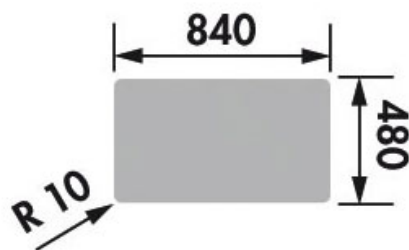

EVIER TYPOS - 1 BAC ET 1 ÉGOUTTOIR

SCHOCK

SCHOCK
HANDMADE IN GERMANY

<https://www.qama.fr/evier-typos---1-bac-et-1-egouttoir-p57078>

Tel : 02 43 13 49 49

Fax : 02 43 30 26 16

www.qama.fr