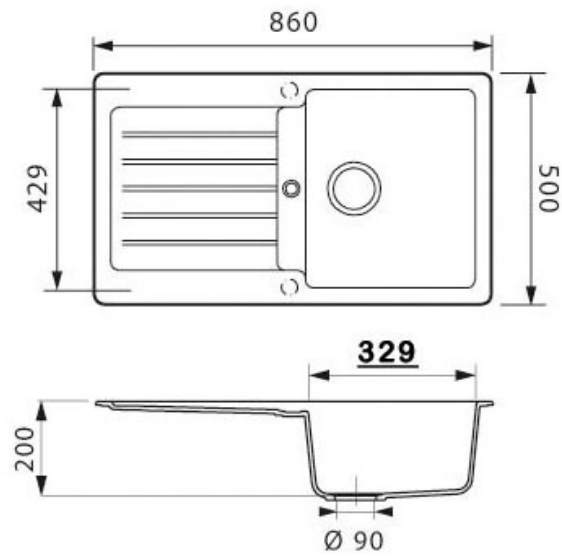

EVIER TYPOS - 1 BAC ET 1 ÉGOUTTOIR

SCHOCK

SCHOCK
HANDMADE IN GERMANY

<https://www.qama.fr/evier-typos---1-bac-et-1-egouttoir-p57078>

Tel : 02 43 13 49 49

Fax : 02 43 30 26 16

www.qama.fr

EVIER TYPOS - 1 BAC ET 1 ÉGOUTTOIR