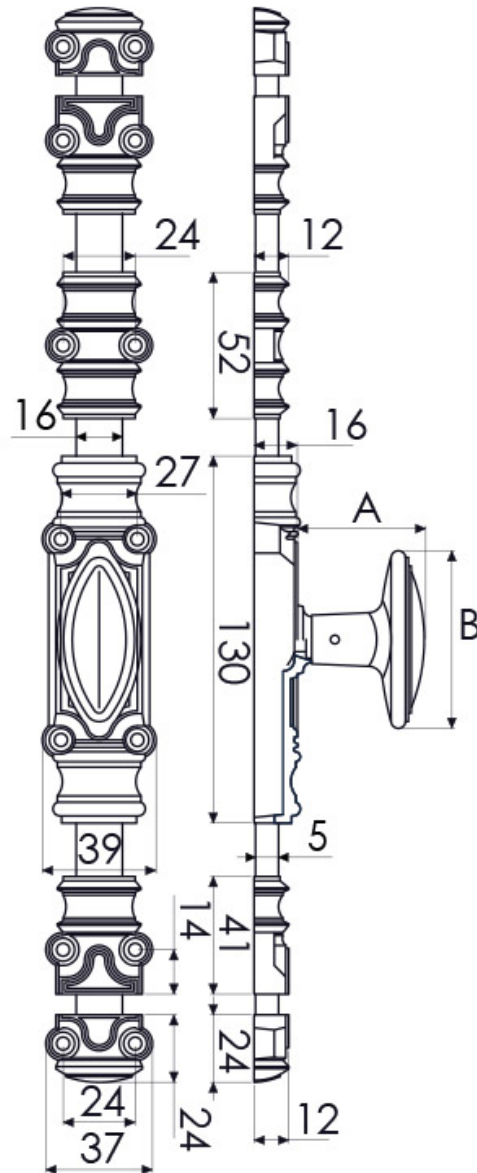

# CRÉMONE EN FONTE RY16

TORBEL INDUSTRIE SA

<https://www.qama.fr/cremone-fonte-p3399>

Tel : 02 43 13 49 49

Fax : 02 43 30 26 16

[www.qama.fr](http://www.qama.fr)