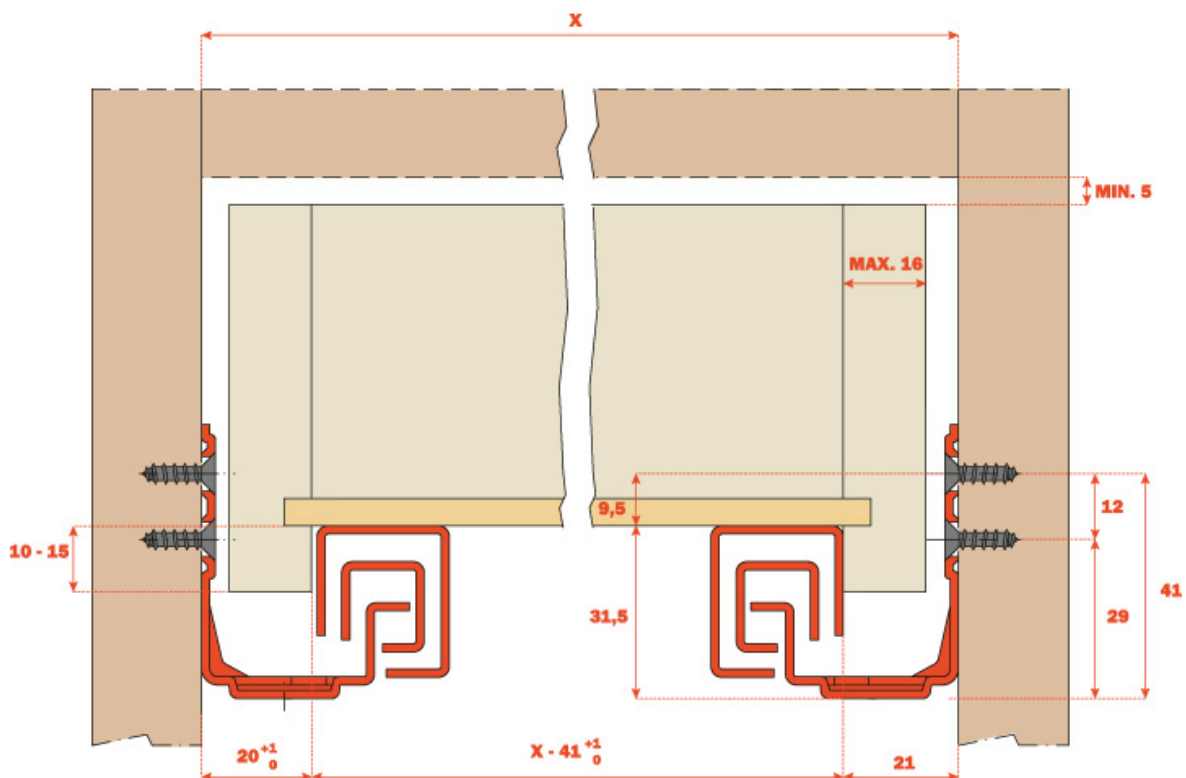

COULISSES INVISIBLES FUTURA SMOVE SORTIE TOTALE À LEVIER DE DISCONNEXION 6555

SALICE

SALICE

<https://www.qama.fr/coulisses-invisibles-futura-sortie-totale-p12322>

Tel : 02 43 13 49 49

Fax : 02 43 30 26 16

www.qama.fr