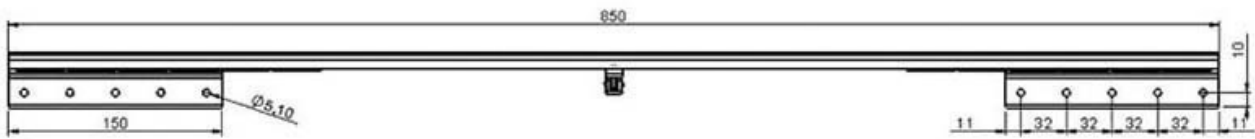

COULISSES DE TABLE À OUVERTURE SYNCHRONISÉE

PÖTTKER

PÖTTKER

Transforming furniture

<https://www.qama.fr/coulisses-de-table-a-ouverture-synchronisee-p10964>

Tel : 02 43 13 49 49

Fax : 02 43 30 26 16

www.qama.fr