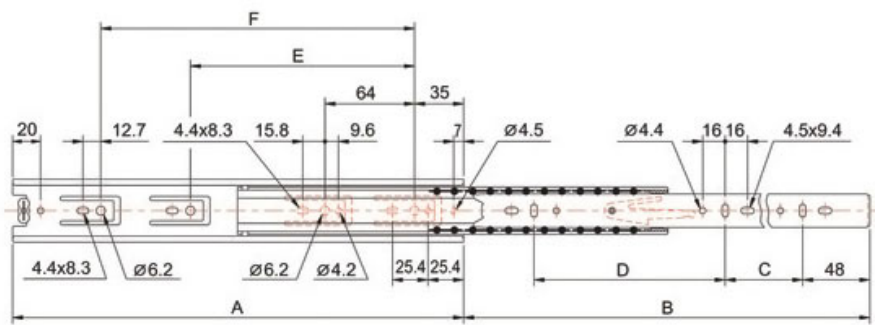

# COULISSE À BILLES FIXATION LATÉRALE 40 KG

TCASYSYSTEM

<https://www.qama.fr/coulisse-a-billes-fixation-laterale-p10798>

Tel : 02 43 13 49 49

Fax : 02 43 30 26 16

[www.qama.fr](http://www.qama.fr)

# COULISSE À BILLES FIXATION LATÉRALE 40 KG

TCASYSTEM

A	B	C	D	E	F	●	Références
250	250	160	-	160	-	1	209 70300 25002
300	302	192	-	192	-	1	209 70300 30002
350	354	96	160	256	-	1	209 70300 35002
400	400	128	160	288	-	1	209 70300 40002
450	452	160	192	288	352	1	209 70300 45002
500	515	192	224	288	416	1	209 70300 50002
550	558	192	256	288	416	1	209 70300 55002
600	600	224	288	320	480	1	209 70300 60002
650	650	256	288	352	544	1	209 70300 65002
700	705	256	352	352	576	1	209 70300 70002