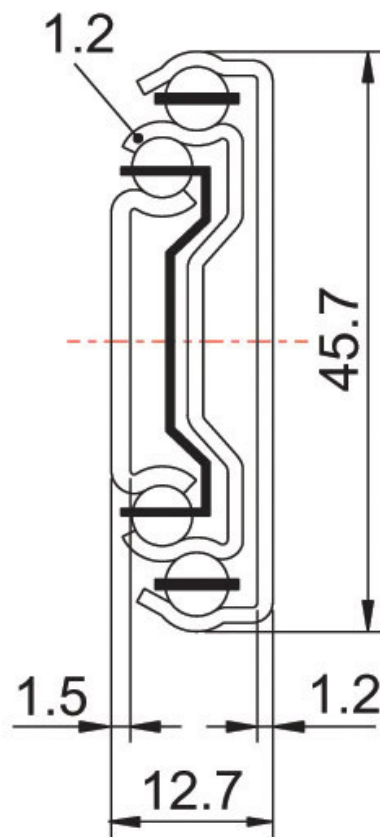

COULISSE À BILLES FIXATION LATÉRALE 40 KG

TCASYSTEM

<https://www.qama.fr/coulisse-a-billes-fixation-laterale-p10798>

Tel : 02 43 13 49 49

Fax : 02 43 30 26 16

www.qama.fr

COULISSE À BILLES FIXATION LATÉRALE 40 KG

TCASYSTEM

A	B	C	D	E	F	●	Références
250	250	160	-	160	-	1	209 70300 25002
300	302	192	-	192	-	1	209 70300 30002
350	354	96	160	256	-	1	209 70300 35002
400	400	128	160	288	-	1	209 70300 40002
450	452	160	192	288	352	1	209 70300 45002
500	515	192	224	288	416	1	209 70300 50002
550	558	192	256	288	416	1	209 70300 55002
600	600	224	288	320	480	1	209 70300 60002
650	650	256	288	352	544	1	209 70300 65002
700	705	256	352	352	576	1	209 70300 70002

vendu à la paire

<https://www.qama.fr/coulisse-a-billes-fixation-laterale-p10798>

Tel : 02 43 13 49 49

Fax : 02 43 30 26 16

www.qama.fr