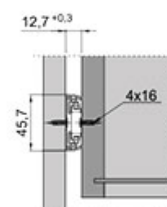

COULISSE À BILLES AVEC AMORTISSEUR 45 KG

ITAR

NL - Nennlänge der Führung
X - Auszug
Y - Auszugverlust

NL [mm]	X [mm]	Y [mm]
300	250	50
350	315	35
400	380	20
450	445	5
500	495	5
550	545	5
600	595	5
650	645	5
700	695	5