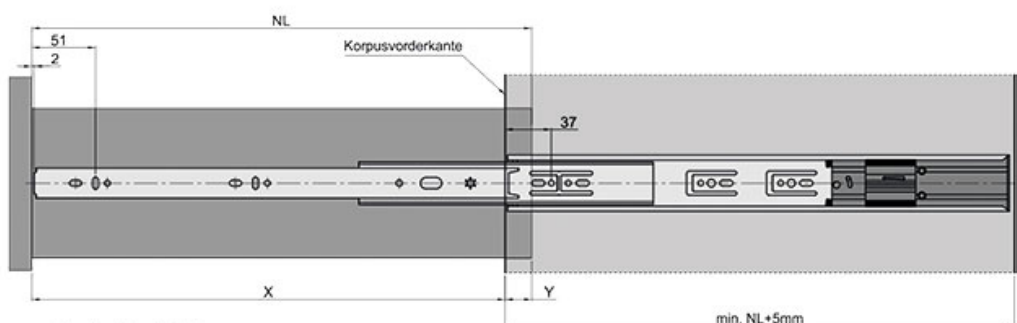

COULISSE À BILLES AVEC AMORTISSEUR 45 KG

ITAR

NL - Nennlänge der Führung
X - Auszug
Y - Auszugverlust

NL [mm]	X [mm]	Y [mm]
300	250	50
350	315	35
400	380	20
450	445	5
500	495	5
550	545	5
600	595	5
650	645	5
700	695	5