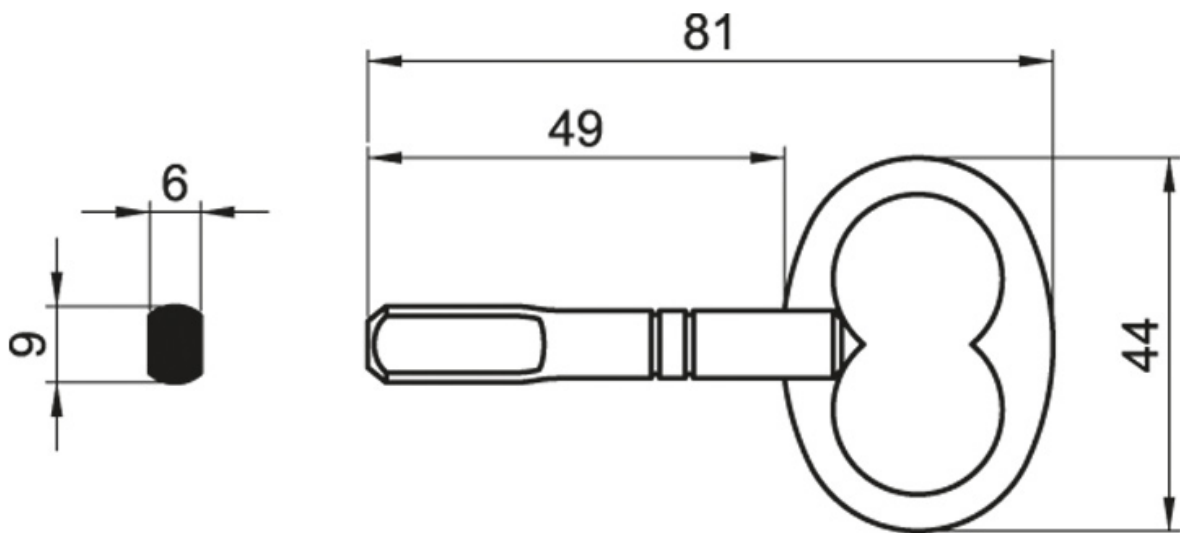

CLÉ MÂLE TYPE GDF RECTANGLE

ITAR

<https://www.qama.fr/cle-male-gdf-p3356>

Tel : 02 43 13 49 49

Fax : 02 43 30 26 16

www.qama.fr