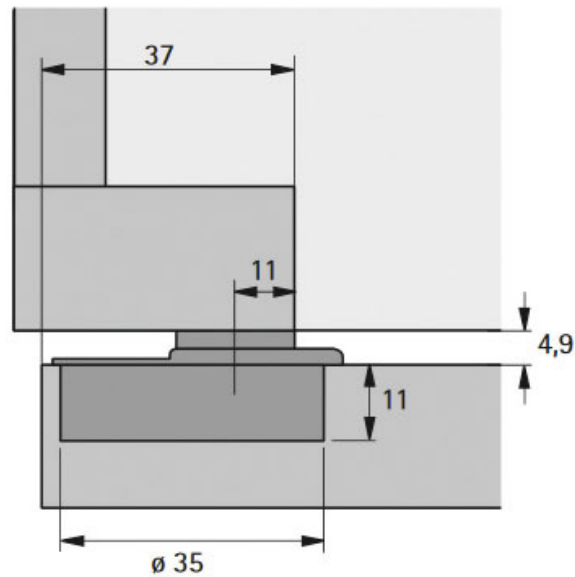

CHARNIÈRE POUR CADRE DE FAÇADE 110°

HETTICH

<https://www.qama.fr/charniere-pour-cadre-de-facade-p57665>

Tel : 02 43 13 49 49

Fax : 02 43 30 26 16

www.qama.fr

CHARNIÈRE POUR CADRE DE FAÇADE 110°

HETTICH