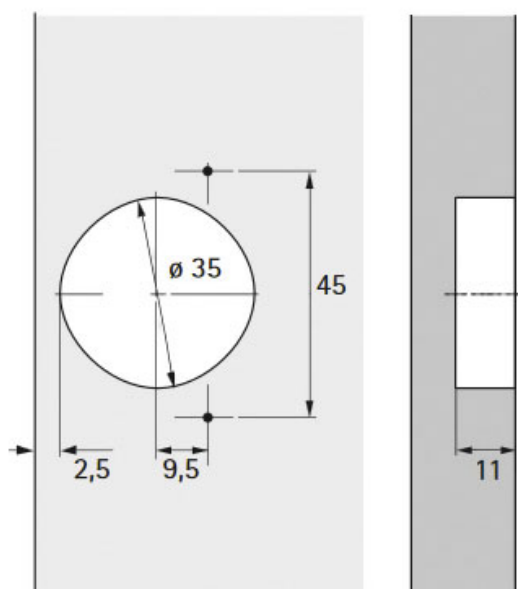

CHARNIÈRE POUR CADRE DE FAÇADE 110°

HETTICH

<https://www.qama.fr/charniere-pour-cadre-de-facade-p57665>

Tel : 02 43 13 49 49

Fax : 02 43 30 26 16

www.qama.fr

CHARNIÈRE POUR CADRE DE FAÇADE 110°

HETTICH