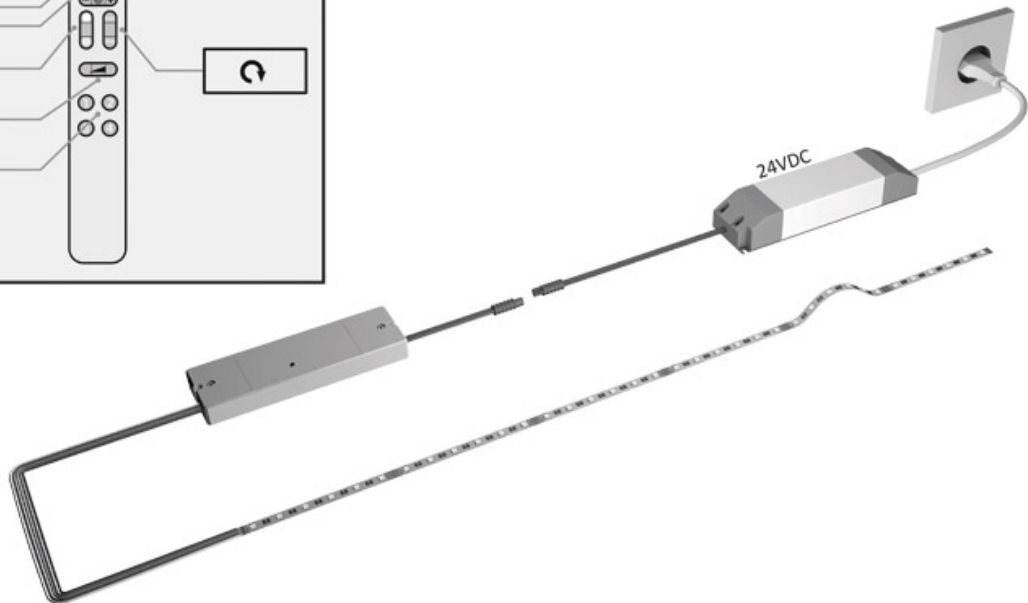

# BANDE LED 24V VERSA INSIDE MAXICOLOR

HALEMEIER

HALEMEIER

<https://www.qama.fr/bande-led-versa-inside-maxicolor-p64800>

Tel : 02 43 13 49 49

Fax : 02 43 30 26 16

[www.qama.fr](http://www.qama.fr)