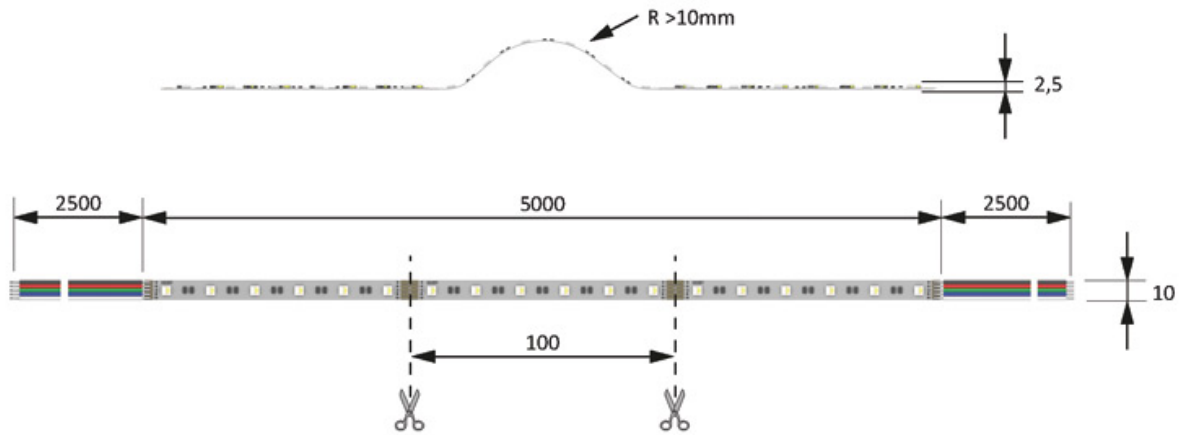

# BANDE LED 24V VERSA INSIDE MAXICOLOR

HALEMEIER

HALEMEIER

<https://www.qama.fr/bande-led-versa-inside-maxicolor-p64800>

Tel : 02 43 13 49 49

Fax : 02 43 30 26 16

[www.qama.fr](http://www.qama.fr)