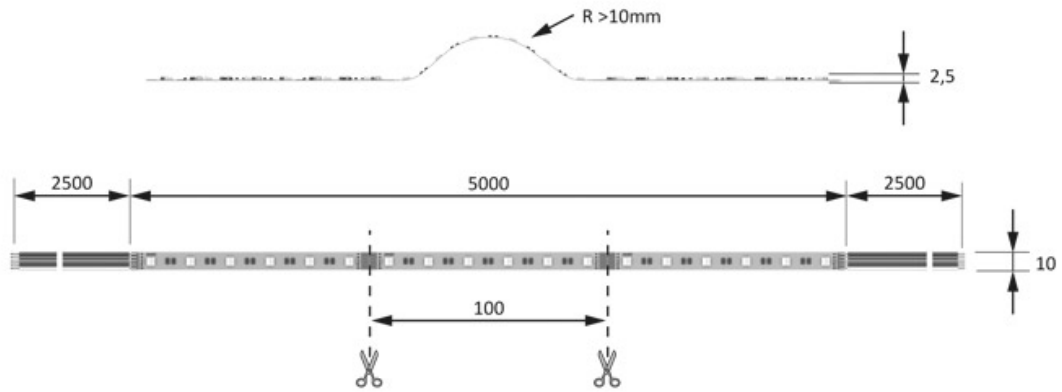

BANDE LED 24V VERSA INSIDE MAXICOLOR

HALEMEIER

HALEMEIER

<https://www.qama.fr/bande-led-versa-inside-maxicolor-p64800>

Tel : 02 43 13 49 49

Fax : 02 43 30 26 16

www.qama.fr