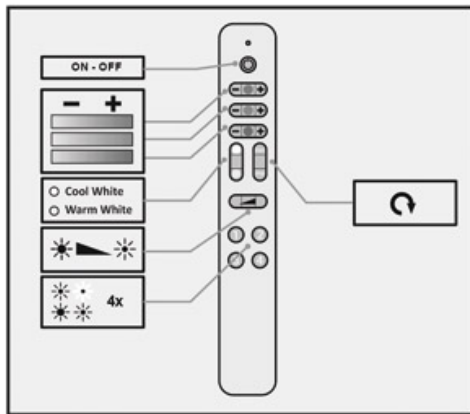

# BANDE LED 24V VERSA INSIDE MAXICOLOR

HALEMEIER

HALEMEIER

<https://www.qama.fr/bande-led-versa-inside-maxicolor-p64800>

Tel : 02 43 13 49 49

Fax : 02 43 30 26 16

[www.qama.fr](http://www.qama.fr)